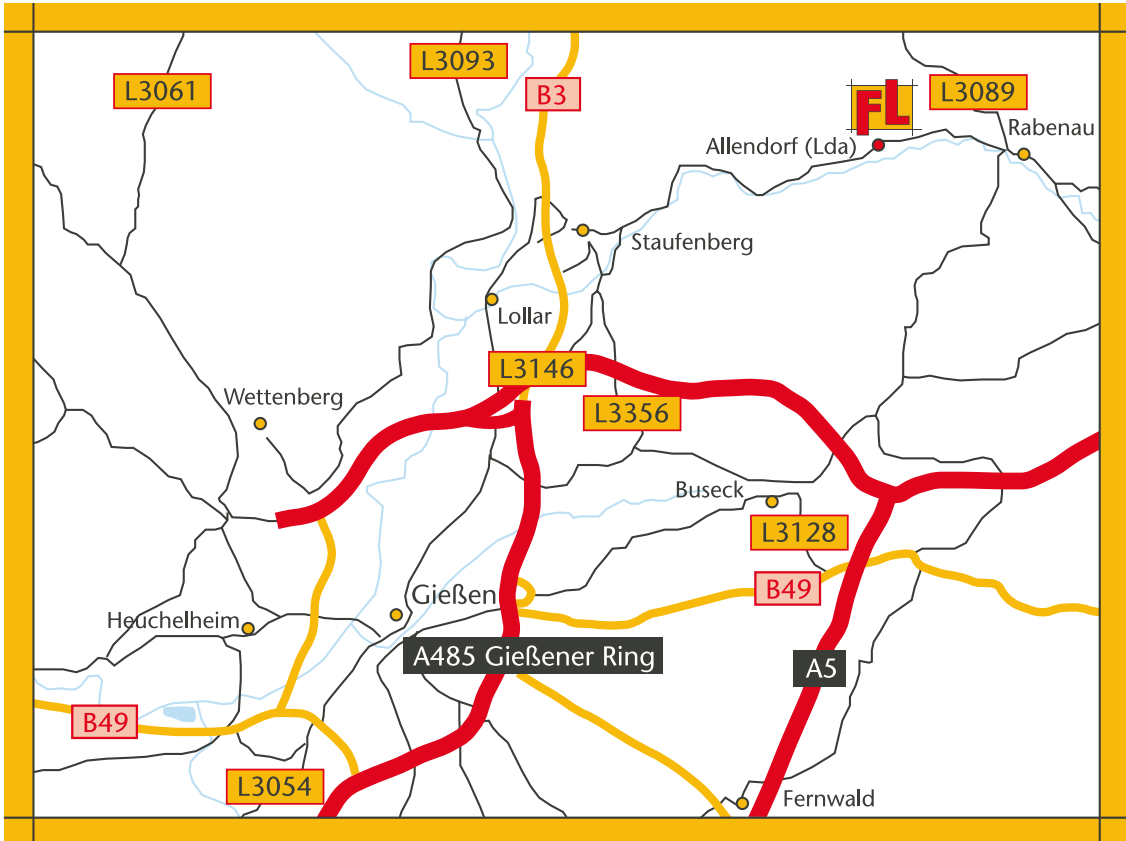

FRANZ & LOTZ

Hausbau mit Anspruch

So finden Sie uns

Franz & Lotz Wohn- und Systembau Bauträger GmbH
Am Weinberg 14/Ahornweg 19 · 35469 Allendorf/Lumda