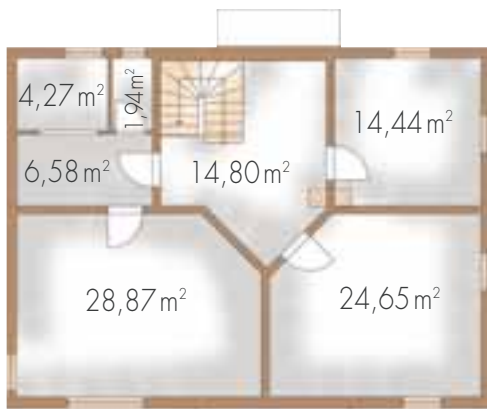

Erdgeschoss

Dachgeschoss

Exklusivhaus · Haustyp 200

Kellergeschoss

Giebelansicht

Giebelansicht

Seitenansicht

Seitenansicht

Exklusivhaus · Haustyp 200

Wohn – Nutzfläche: *

Erdgeschoss: 103,69 m²

Dachgeschoss: 95,91 m² **

Gesamt: 199,60 m² **

* Putzabzug (3%) nicht berücksichtigt
 ** inklusive Balkonanteil