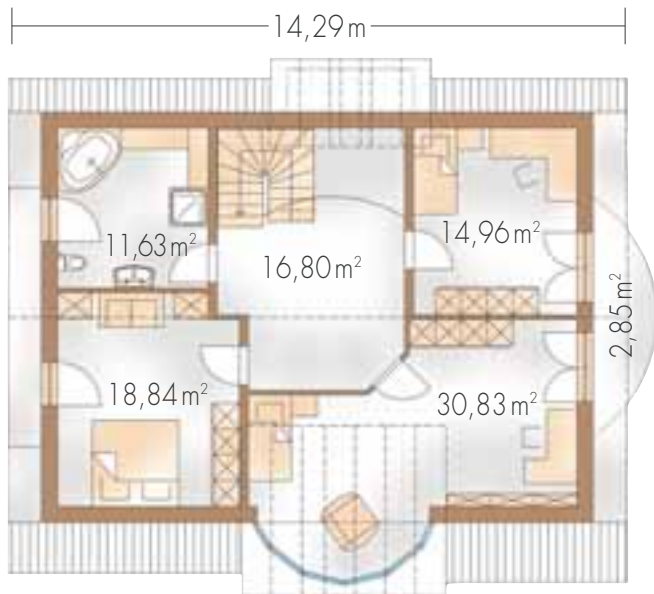

Anspruchsvoll – Stilvolle Architektur

Erdgeschoss

Dachgeschoss

Ein Haus mit besonderem Niveau und repräsentativen Extras: Ein lichtdurchfluteter Runderker, eine offene Galerie und ein

halbrunder Balkon. Hier lebt es sich bequem und komfortabel. Mit genügend Platz zum Wohnen und Repräsentieren.

Erdgeschoss

Dachgeschoss

Exklusivhaus · Haustyp 200

Kellergeschoss

Giebelansicht

Giebelansicht

Seitenansicht

Seitenansicht

Exklusivhaus · Haustyp 200

Wohn – Nutzfläche: *

Erdgeschoss: 103,69 m²

Dachgeschoss: 95,91 m² **

Gesamt: 199,60 m² **

* Putzabzug (3%) nicht berücksichtigt
 ** inklusive Balkonanteil