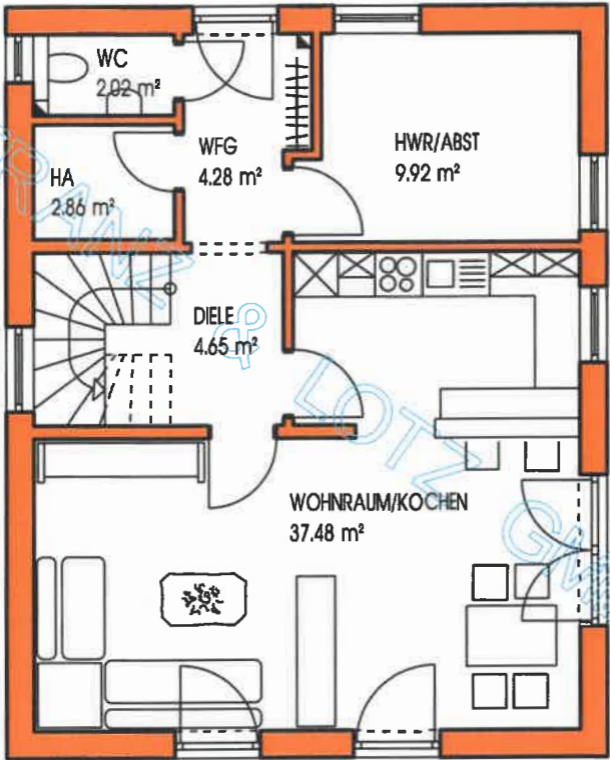

WC
2.02 m²

HA
2.86 m²

WFG
4.28 m²

HWR/ABST
9.92 m²

DIELE
4.65 m²

WOHNRAUM/KOCHEN
37.48 m²

FLUCHTFENSTER

FLUCHTFENSTER

BAD
10.30 m²

KIND I
16.51 m²

FLUR
3.49 m²

SCHLAFEN
13.68 m²

KIND II
16.32 m²