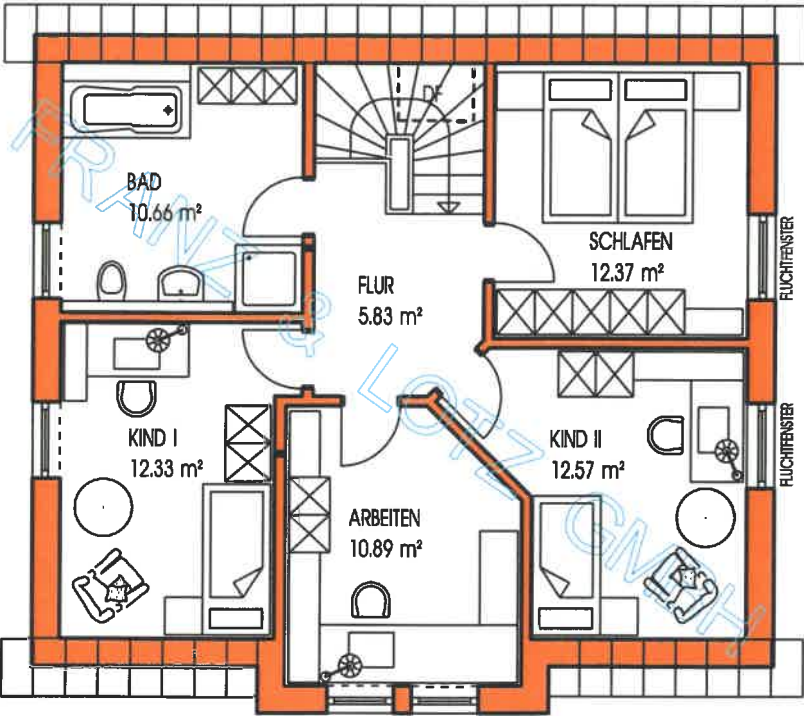

HA  
3.76 m<sup>2</sup>

WC  
2.20 m<sup>2</sup>

DIELE  
8.00 m<sup>2</sup>

HWR/ABST  
10.69 m<sup>2</sup>

KÜCHE  
9.11 m<sup>2</sup>

WOHNRAUM  
31.31 m<sup>2</sup>

BAD  
10.66 m<sup>2</sup>

SCHLAFEN  
12.37 m<sup>2</sup>

FLUR  
5.83 m<sup>2</sup>

KIND I  
12.33 m<sup>2</sup>

KIND II  
12.57 m<sup>2</sup>

ARBEITEN  
10.89 m<sup>2</sup>

FLUCHTFENSTER

FLUCHTFENSTER