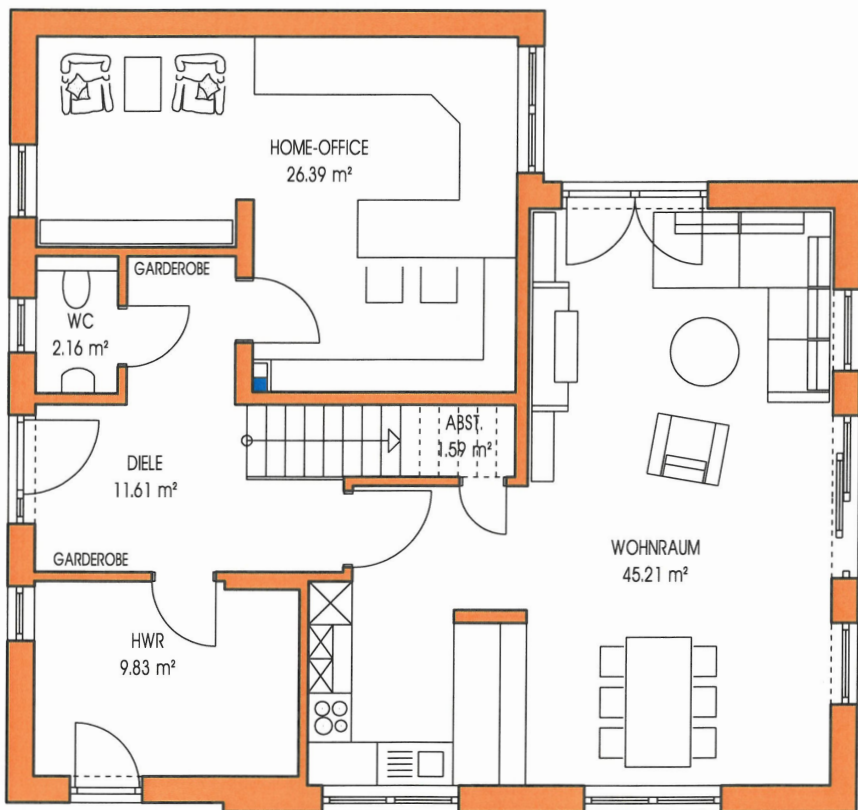

ZIMMER II
13.07 m²

ZIMMER III
14.43 m²

FLUR
6,71m²

ZIMMER I
15.12 m²

BAD
9.45 m²

DACHTERRASSE
43,34m/2

ERDGESCHOSS 1:75
 VARIANTE HOMEOFFICE